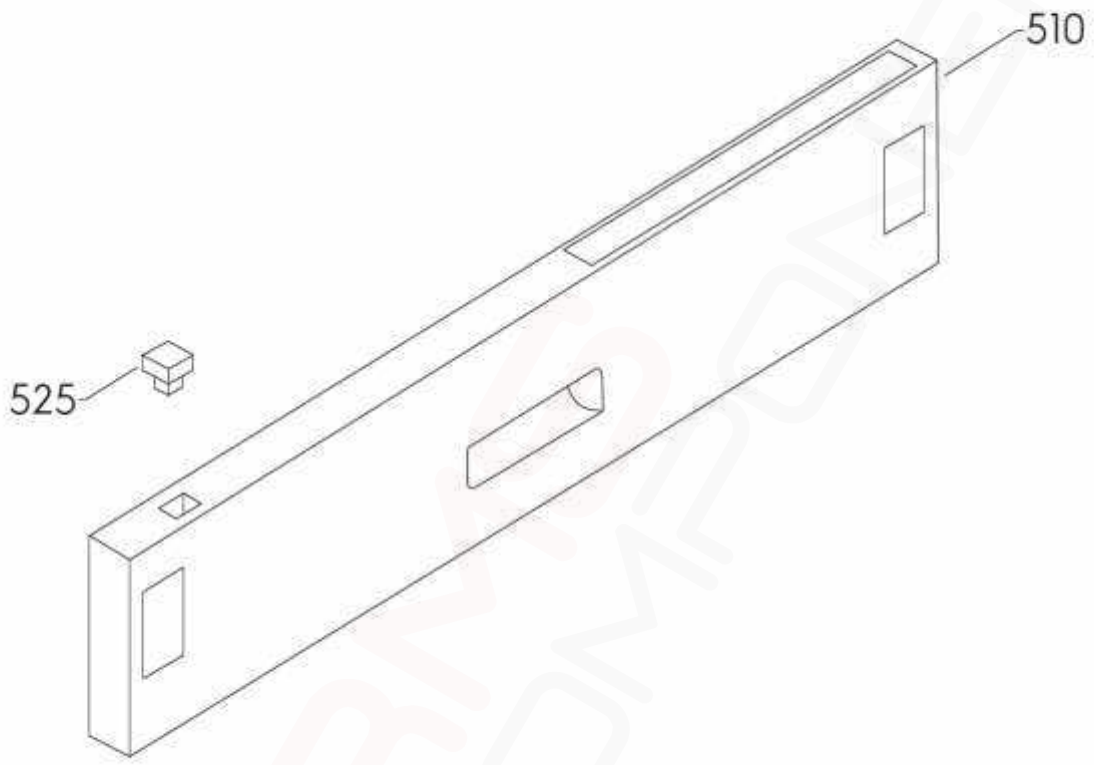

ITEM	PART #	DESCRIPTION	QTY
510	140008679239	Control panel,inox,Electrolux	1
525	1171114-10/9	Push button,on/off,inox	1