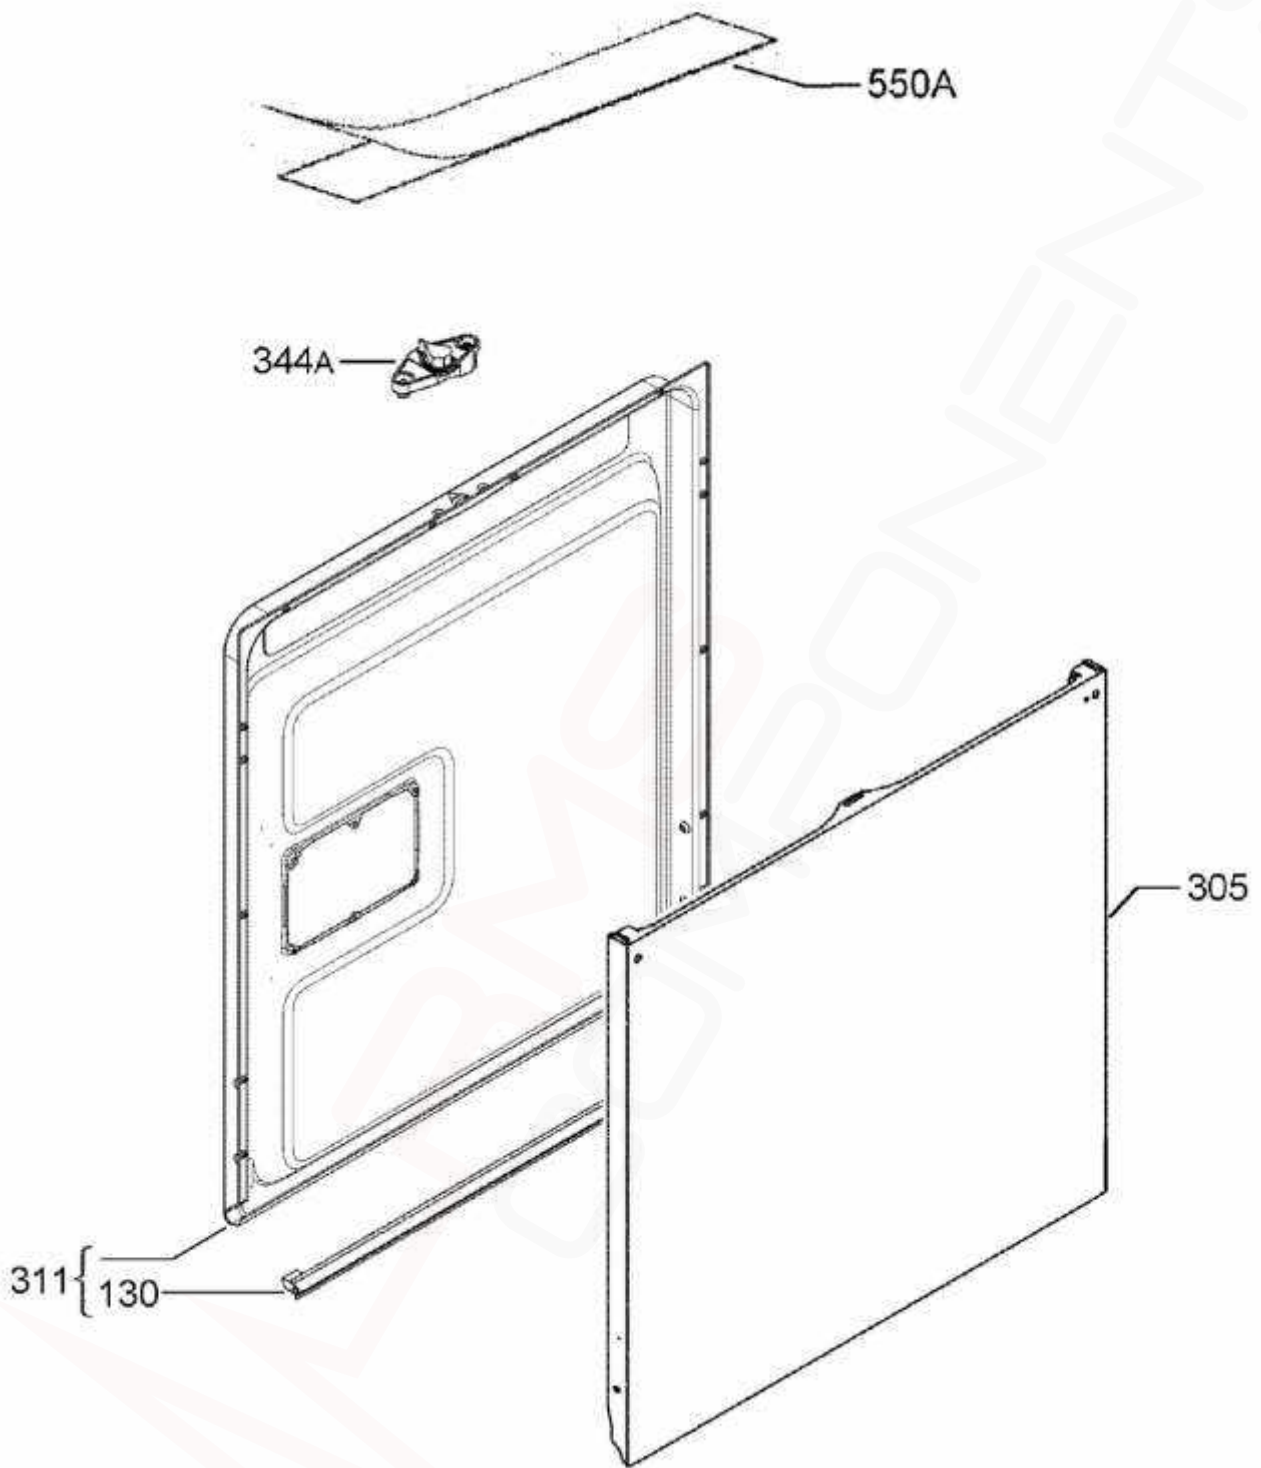

<b>ITEM</b>	<b>PART #</b>	<b>DESCRIPTION</b>	<b>QTY</b>
130	<b>140055636017</b>	Door gasket,bottom,black,L=546	<b>1</b>
305	<b>1171649492</b>	Door,zinc-plated,DIVA2/60cm	<b>1</b>
311	<b>3282100712</b>	Inner door,DOROTEA/60	<b>1</b>
344A	<b>140035300072</b>	Latch	<b>1</b>
550A	<b>140030693059</b>	Plastic,steam,protection,L=750mm	<b>1</b>
N.I.	<b>1173234004</b>	Plastic rivet,door,D=12mm, L=19mm	<b>1</b>
N.I.	<b>140002854671</b>	Template,built-in	<b>1</b>
N.I.	<b>140003555277</b>	Mounting kit,built-in,sliding type	<b>1</b>
N.I.	<b>8090544597</b>	Label,programme	<b>1</b>