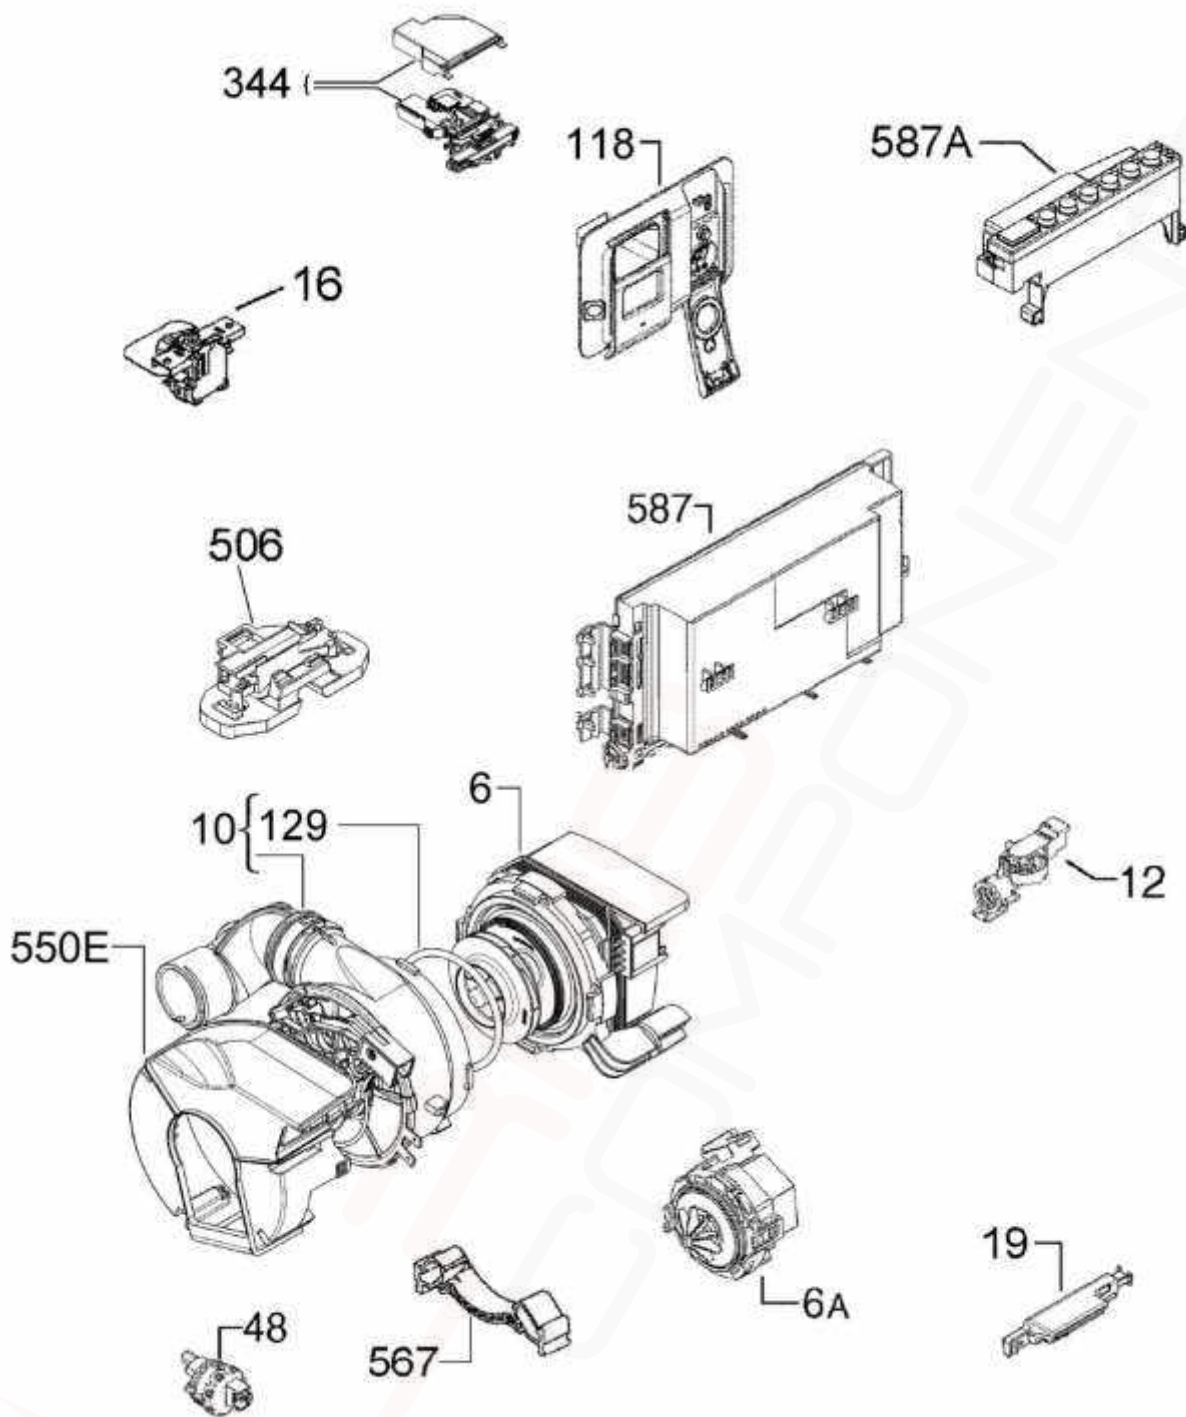

<b>ITEM</b>	<b>PART #</b>	<b>DESCRIPTION</b>	<b>QTY</b>
130	<b>140055636017</b>	Door gasket,bottom,black,L=546	<b>1</b>
305	<b>1171649492</b>	Door,zinc-plated,DIVA2/60cm	<b>1</b>
311	<b>3282100712</b>	Inner door,DOROTEA/60	<b>1</b>
344A	<b>140035300072</b>	Latch	<b>1</b>
550A	<b>140030693059</b>	Plastic,steam,protection,L=750mm	<b>1</b>
N.I.	<b>1173234004</b>	Plastic rivet,door,D=12mm, L=19mm	<b>1</b>
N.I.	<b>140002854671</b>	Template,built-in	<b>1</b>
N.I.	<b>140003555277</b>	Mounting kit,built-in,sliding type	<b>1</b>
N.I.	<b>8090544597</b>	Label,programme	<b>1</b>