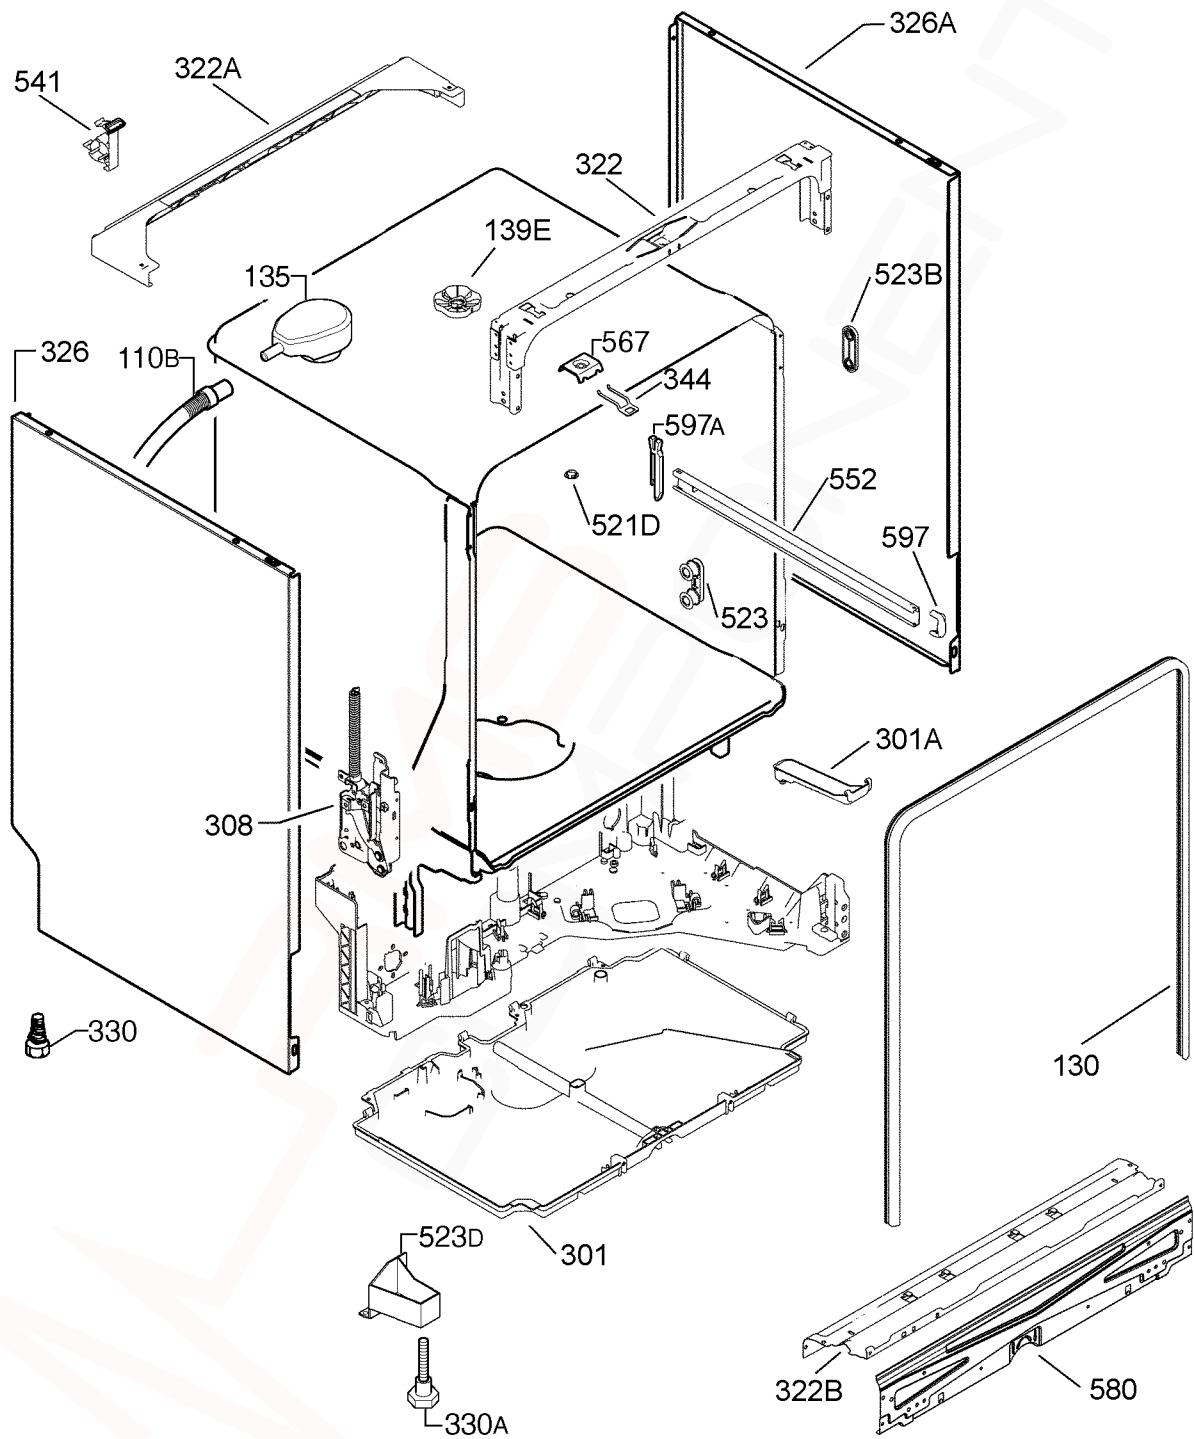

ITEM	PART N°	DESCRIPTION Ex. P09113172170	QTY
110B	1172814202	Drying Pipe Grey x 795mm Long	1
130	1171580002	Sealing Door x 1800mm Long	1
135	1171458217	Drying Activator	1
139E	1119307013	Spray Arm Top Nut	1
300A	1119183000	Cover Bottom Sprayer	1
301	1171563024	Bottom Tray	1
301A	4055138376	Kit Overflow Hose	1
308	4055179909	Hinge Kit Right-Left	1
322	1171564733	Crossbar Front Upper	1
322A	1172379115	Crossbar Back Upper	1
322B	1171561051	Piece Front Bottom	1
326	1171560210	Panel Left White 519x808mm Long	1
326A	1171560319	Panel Right White 519x808mm Long	1
330	1521870012	Adjustable Foot x56mm Long	2
330A	1527992026	Adjustable Foot Front x61mm Long	2
344	1522344058	Latch	1
521D	1526576101	Hole Cover Latch	1
523	50299970009	Wheel Support Kit Dark Grey (4 Pieces)	1
523B	1521220101	Stiffening Holder Roller	4
523D	1172460048	Foot Support Front Right	1
523D	1172460162	Foot Support Front Left	1
541	N.P.A.	Hose Clamp	-
552	1171989005	Basket Rail	2
567	1523236030	Plaque (Speed Clip)	1
580	1171654120	Closure Front Bottom	1
597	1520479401	Basket Stop Upper Front	2
597A	8996461234057	Stopper Back Dark Grey	2
N.I.	1171097007	Protection Stud	2
N.I.	1173722008	Sponge Water Tank	1
N.I.	1174277002	Clip Rivet	2