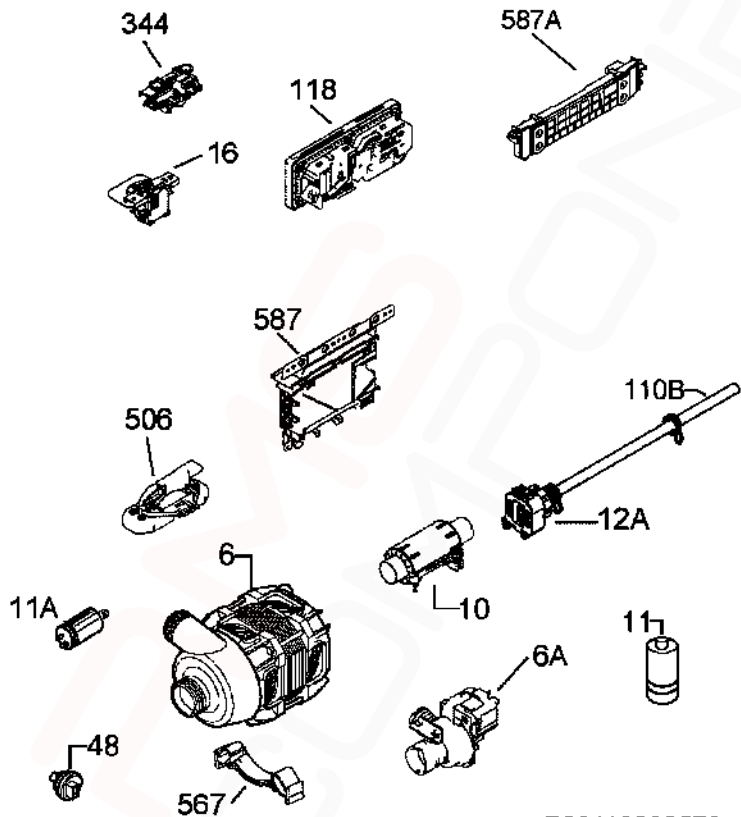

ITEM	PART N°	DESCRIPTION Ex. P09113172170	QTY
110B	1172814202	Drying Pipe Grey x 795mm Long	1
130	1171580002	Sealing Door x 1800mm Long	1
135	1171458217	Drying Activator	1
139E	1119307013	Spray Arm Top Nut	1
300A	1119183000	Cover Bottom Sprayer	1
301	1171563024	Bottom Tray	1
301A	4055138376	Kit Overflow Hose	1
308	4055179909	Hinge Kit Right-Left	1
322	1171564733	Crossbar Front Upper	1
322A	1172379115	Crossbar Back Upper	1
322B	1171561051	Piece Front Bottom	1
326	1171560210	Panel Left White 519x808mm Long	1
326A	1171560319	Panel Right White 519x808mm Long	1
330	1521870012	Adjustable Foot x56mm Long	2
330A	1527992026	Adjustable Foot Front x61mm Long	2
344	1522344058	Latch	1
521D	1526576101	Hole Cover Latch	1
523	50299970009	Wheel Support Kit Dark Grey (4 Pieces)	1
523B	1521220101	Stiffening Holder Roller	4
523D	1172460048	Foot Support Front Right	1
523D	1172460162	Foot Support Front Left	1
541	N.P.A.	Hose Clamp	-
552	1171989005	Basket Rail	2
567	1523236030	Plaque (Speed Clip)	1
580	1171654120	Closure Front Bottom	1
597	1520479401	Basket Stop Upper Front	2
597A	8996461234057	Stopper Back Dark Grey	2
N.I.	1171097007	Protection Stud	2
N.I.	1173722008	Sponge Water Tank	1
N.I.	1174277002	Clip Rivet	2