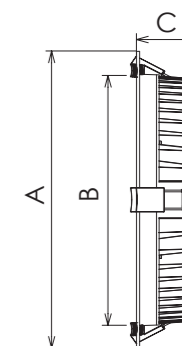

Appearance Parameters

Model	Dimension (mm)			Product Size (mm)	Cut out (mm)	Net Weight (kg)
	A	B	C			
UP-CL59-2	Ø80	Ø60	39	Ø80x39	Ø60-70	0.28
UP-CL59-2.5	Ø85	Ø66	39.5	Ø85x39.5	Ø70-75	0.3
UP-CL59-3	Ø110	Ø90	38	Ø110x38	Ø90-100	0.4
UP-CL59-4	Ø145	Ø114	45	Ø145x45	Ø120-130	0.59

Model	Dimension (mm)			Product Size (mm)	Cut out (mm)	Net Weight (kg)
	A	B	C			
UP-CL59-5	Ø170	Ø134	45	Ø170x45	Ø140-150	0.7
UP-CL59-6	Ø190	Ø153	45	Ø190x45	Ø160-170	0.83
UP-CL59-8	Ø228	Ø192	45	Ø228x45	Ø200-210	1.1
UP-CL59-10	Ø280	Ø229	52	Ø280x52	Ø230-260	1.7