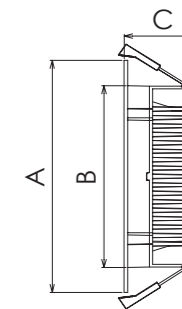

Appearance Parameters

Model	Dimension (mm)			Product Size (mm)	Cut out (mm)	Net Weight (kg)
	A	B	C			
UP-CL59-2	Ø80	Ø60	39	Ø80x39	Ø60-70	0.28
UP-CL59-2.5	Ø85	Ø66	39.5	Ø85x39.5	Ø70-75	0.3
UP-CL59-3	Ø110	Ø90	38	Ø110x38	Ø90-100	0.4
UP-CL59-4	Ø145	Ø114	45	Ø145x45	Ø120-130	0.59

Model	Dimension (mm)			Product Size (mm)	Cut out (mm)	Net Weight (kg)
	A	B	C			
UP-CL59-5	Ø170	Ø134	45	Ø170x45	Ø140-150	0.7
UP-CL59-6	Ø190	Ø153	45	Ø190x45	Ø160-170	0.83
UP-CL59-8	Ø228	Ø192	45	Ø228x45	Ø200-210	1.1
UP-CL59-10	Ø280	Ø229	52	Ø280x52	Ø230-260	1.7